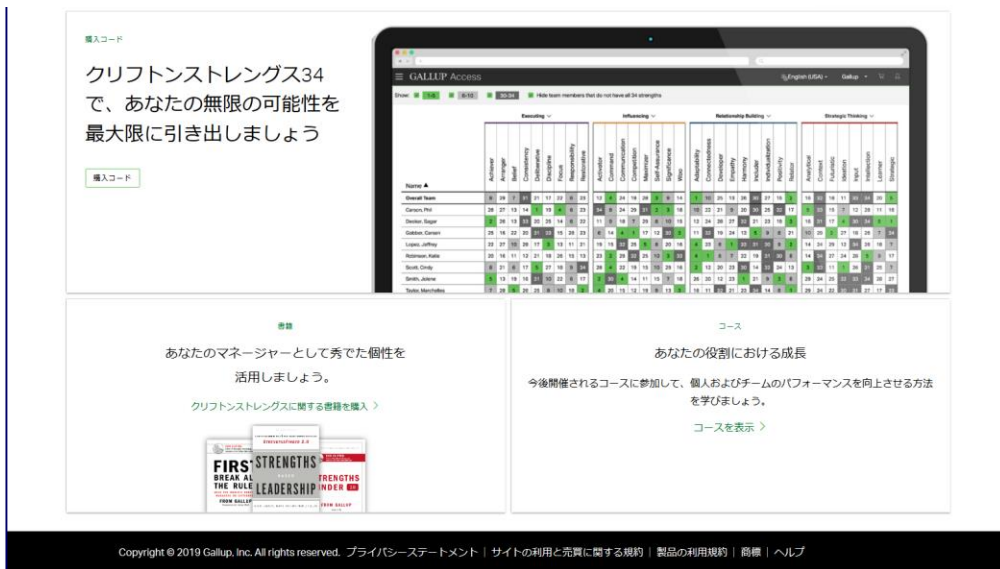

前ページの続きです。「クリフトンストレングスレポートを見る」をクリックすると、各種レポートを入手することができます。