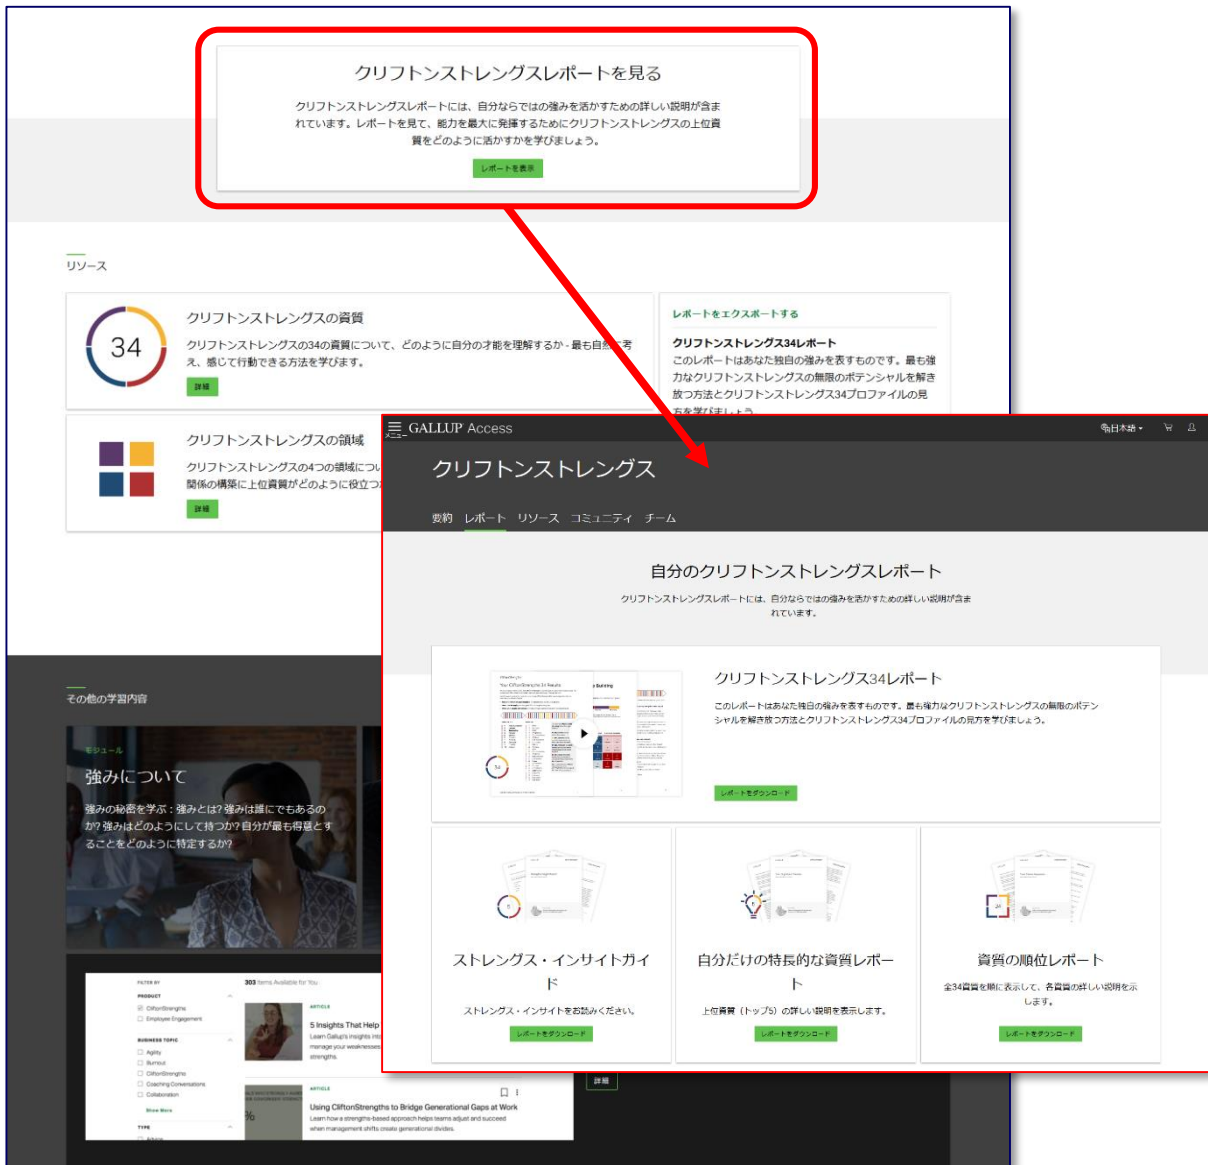

前ページの続きです。「クリフトンストレングスレポートを見る」をクリックすると、各種レポートを入手することができます。